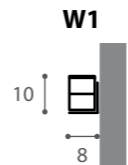

CU-BOX

design Gianfranco Marabese 2016

Serie di prodotti realizzati in alluminio verniciato con polveri epossidiche color bronzo. I led posizionati sul fondo del cubo emanano luce senza abbagliamento.

A product's family wich is made in bronze painted aluminium with epoxy powder. The led at the bottom of the cube spreads the light without glaring effect.

Fissaggio con base/
Base fixed lamp

Fissaggio con picchetto/
Pike fixed lamp

Fissaggio a muro
Wall fixed lamp

F1/F1P/F2/F2P/F3/F3P LED 12W 350mA 3000°k 1500lm **A+** Alimentatore non incluso/Driver not included