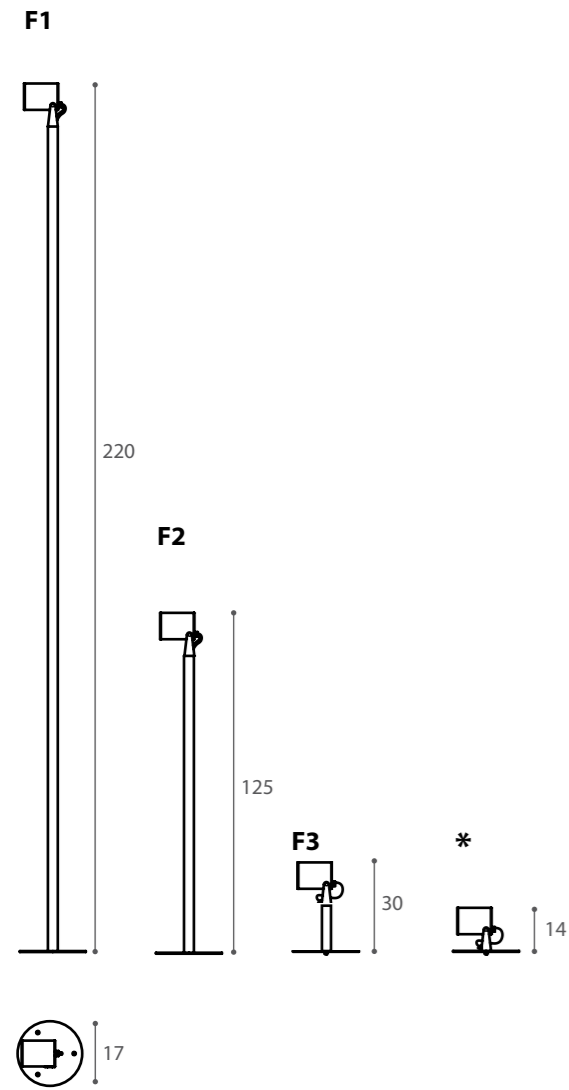

CU-BOX

design Gianfranco Marabese 2016

Serie di prodotti realizzati in alluminio verniciato con polveri epossidiche color bronzo. I led posizionati sul fondo del cubo emanano luce senza abbagliamento.

A product's family wich is made in bronze painted aluminium with epoxy powder. The led at the bottom of the cube spreads the light without glaring effect.

Fissaggio con base/
Base fixed lamp

Fissaggio con picchetto/
Pike fixed lamp

Fissaggio a muro
Wall fixed lamp

F1/F1P/F2/F2P/F3/F3P LED 12W 350mA 3000°k 1500lm **A+** Alimentatore non incluso/Driver not included