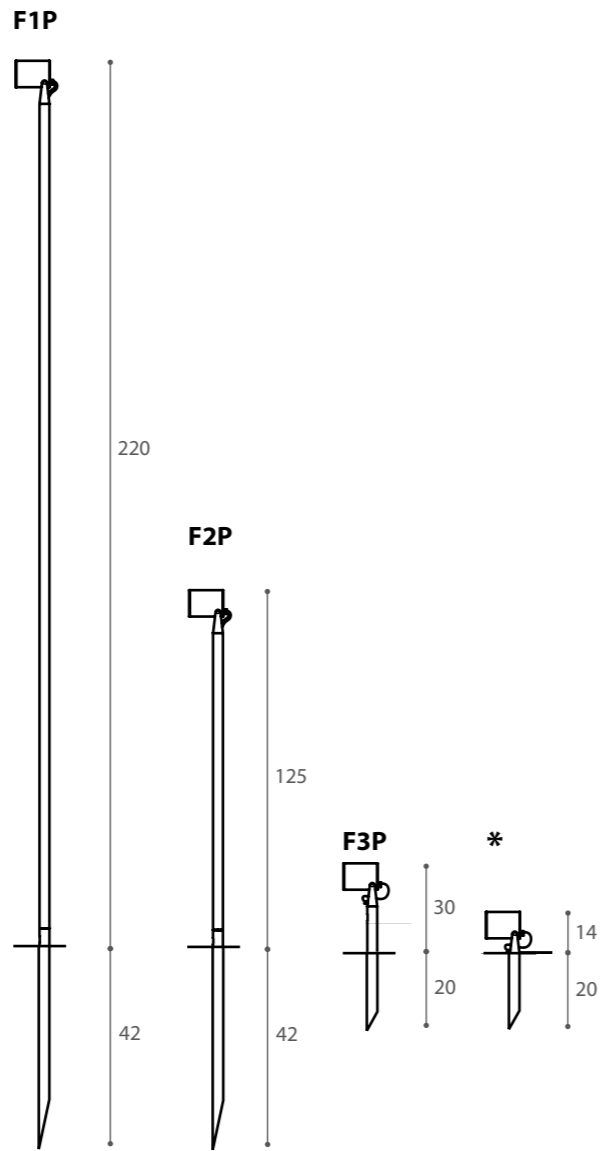

CU-BOX

design Gianfranco Marabese 2016

Serie di prodotti realizzati in alluminio verniciato con polveri epossidiche color bronzo. I led posizionati sul fondo del cubo emanano luce senza abbagliamento.

A product's family wich is made in bronze painted aluminium with epoxy powder. The led at the bottom of the cube spreads the light without glaring effect.

Fissaggio con base/
Base fixed lamp

Fissaggio con picchetto/
Pike fixed lamp

Fissaggio a muro
Wall fixed lamp

F1/F1P/F2/F2P/F3/F3P LED 12W 350mA 3000°k 1500lm **A+** Alimentatore non incluso/Driver not included

W1 LED 12W 350mA 3000°k 1500lm **A+** Alimentatore incluso/Driver included

*** F3/F3P** Luce radente asportando il distanziale /Raking light effect removing the spacer

40°